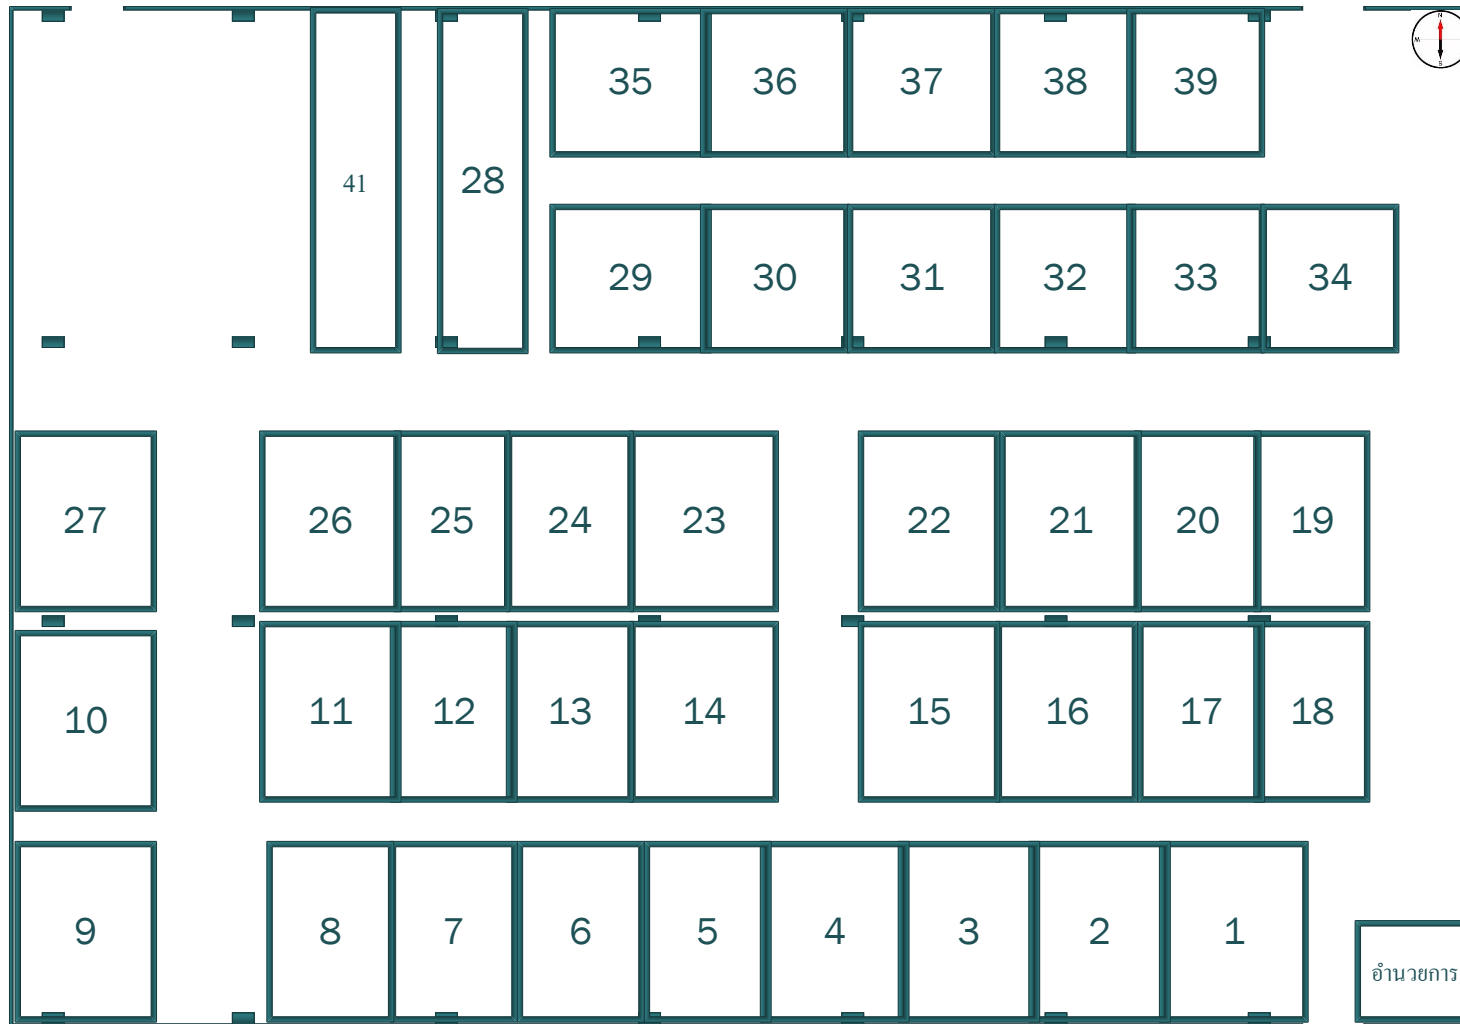

ผังร้านค้า BOOKFAIR 2017

ลำดับที่	ชื่อร้าน	จำนวนบุธ
1	EBSCO eBook	1
2	บริษัท เคเอ็นเอสบุ๊ค จำกัด	1
3	ร้าน เอ็นพีบุ๊คส์	1
4	ร้าน Books & print supply	1
5	ร้านโดมบุ๊คส์	1
6	ร้านหนังสือแพรวา	1
7	ร้าน เอส เอส บุ๊คส์	1
8	ร้านบุ๊คส์ทาวน์	1
9	ร้านซีบุ๊คส์	1
10	ร้านพี เอ็ม บี บุ๊คช็อป + ร้าน คอนเทนท์ บุ๊คส์	1
11	ร้านอินเทอร์เน็ตบุ๊คส์	1
12	ร้านเมดชายน์บุ๊ค	1
13	บริษัท พี.เอส.บุ๊ค จำกัด	2
14	บริษัท พี.เอส.บุ๊ค จำกัด	
15	บ.เวลด์วาย เมดิคอล เซสท์ จำกัด	1
16	ศูนย์หนังสือธรรมศาสตร์ฯ (ม.เชียงใหม่)	1
17	ศูนย์หนังสือจุฬาฯ (ม.พะเยา)	2
18	ศูนย์หนังสือจุฬาฯ (ม.พะเยา)	
19	บริษัท เททูลเอส บุ๊คส์ จำกัด	1
20	ร้านบุ๊คส์อิมพอร์ต	1
21	ร้าน ไอ ดี บุ๊คส์	1

* สถานที่ จัดงานย้ายจากบริเวณใต้อาคารศูนย์บรรณสารและสื่อการศึกษา มหาวิทยาลัยพะเยา เปลี่ยนมาจัด ณ ชั้น 1 อาคาร 99 ปี พระอุบาลีคุณูปมาจารย์ (ปวงธมมปญโญ) มหาวิทยาลัยพะเยา