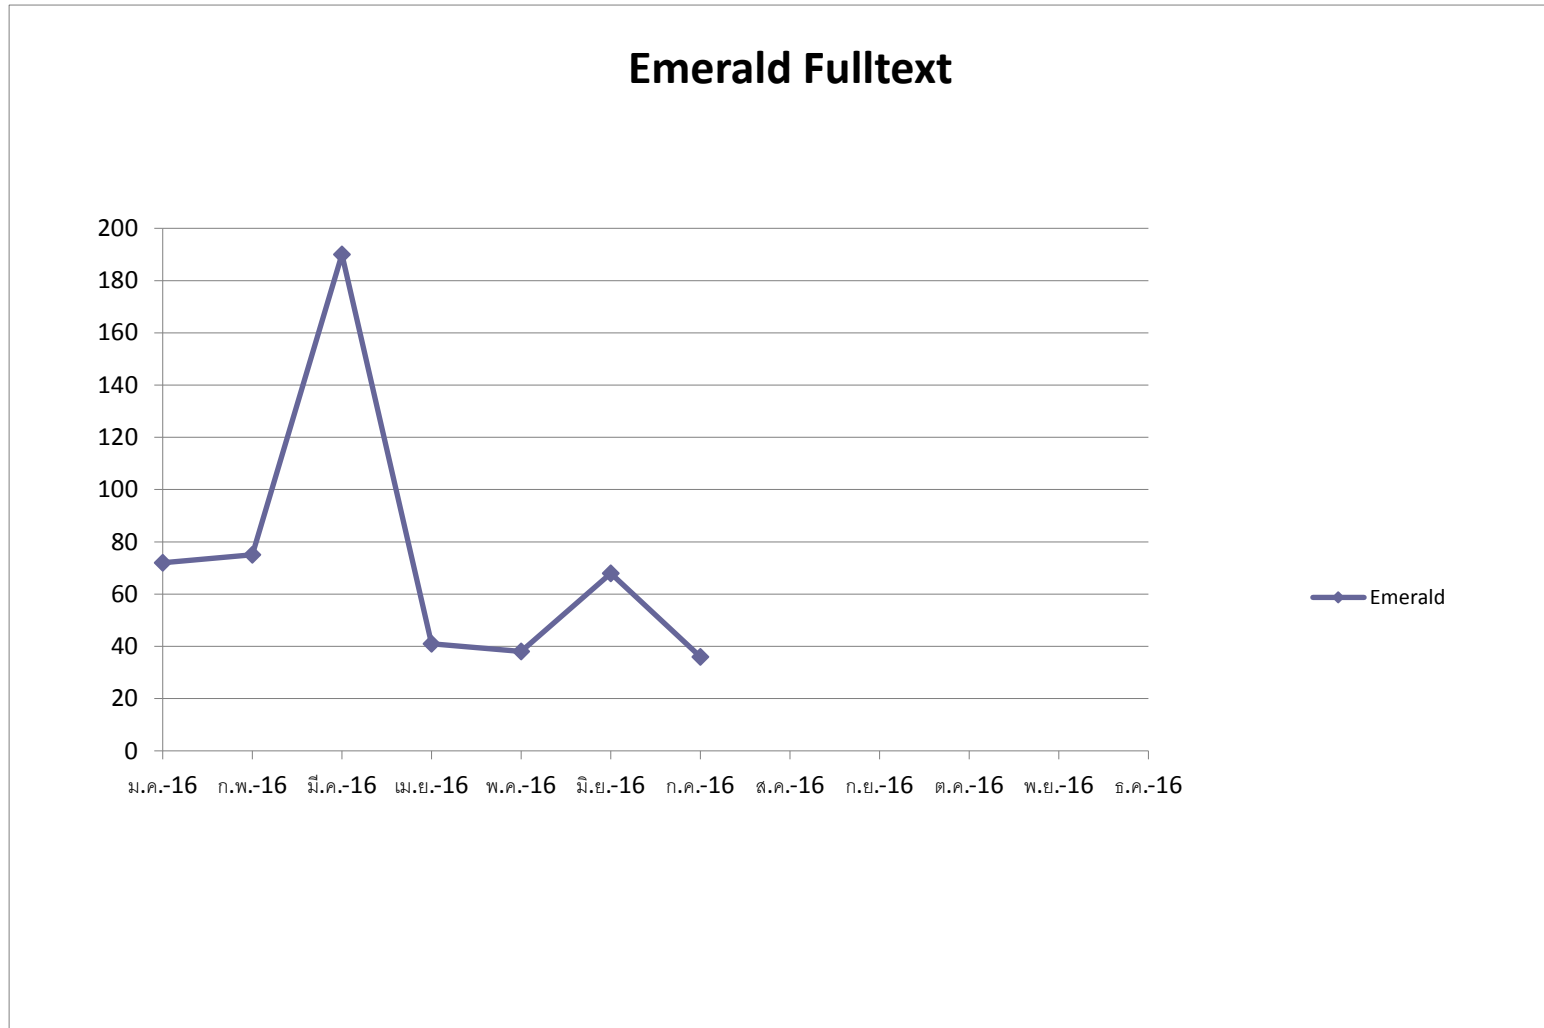

### Emerald Fulltext

ม.ค.-16	72
ก.พ.-16	75
มี.ค.-16	190
เม.ย.-16	41
พ.ค.-16	38
มิ.ย.-16	68
ก.ค.-16	36
ส.ค.-16	
ก.ย.-16	
ต.ค.-16	
พ.ย.-16	
ธ.ค.-16	

520

### Emerald Searches

Jan-16	342
Feb-16	127
Mar-16	370
Apr-16	135
May-16	42
Jun-16	67
Jul-16	498
Aug-16	
Sep-16	
Oct-16	
Nov-16	
Dec-16	

**1,581**