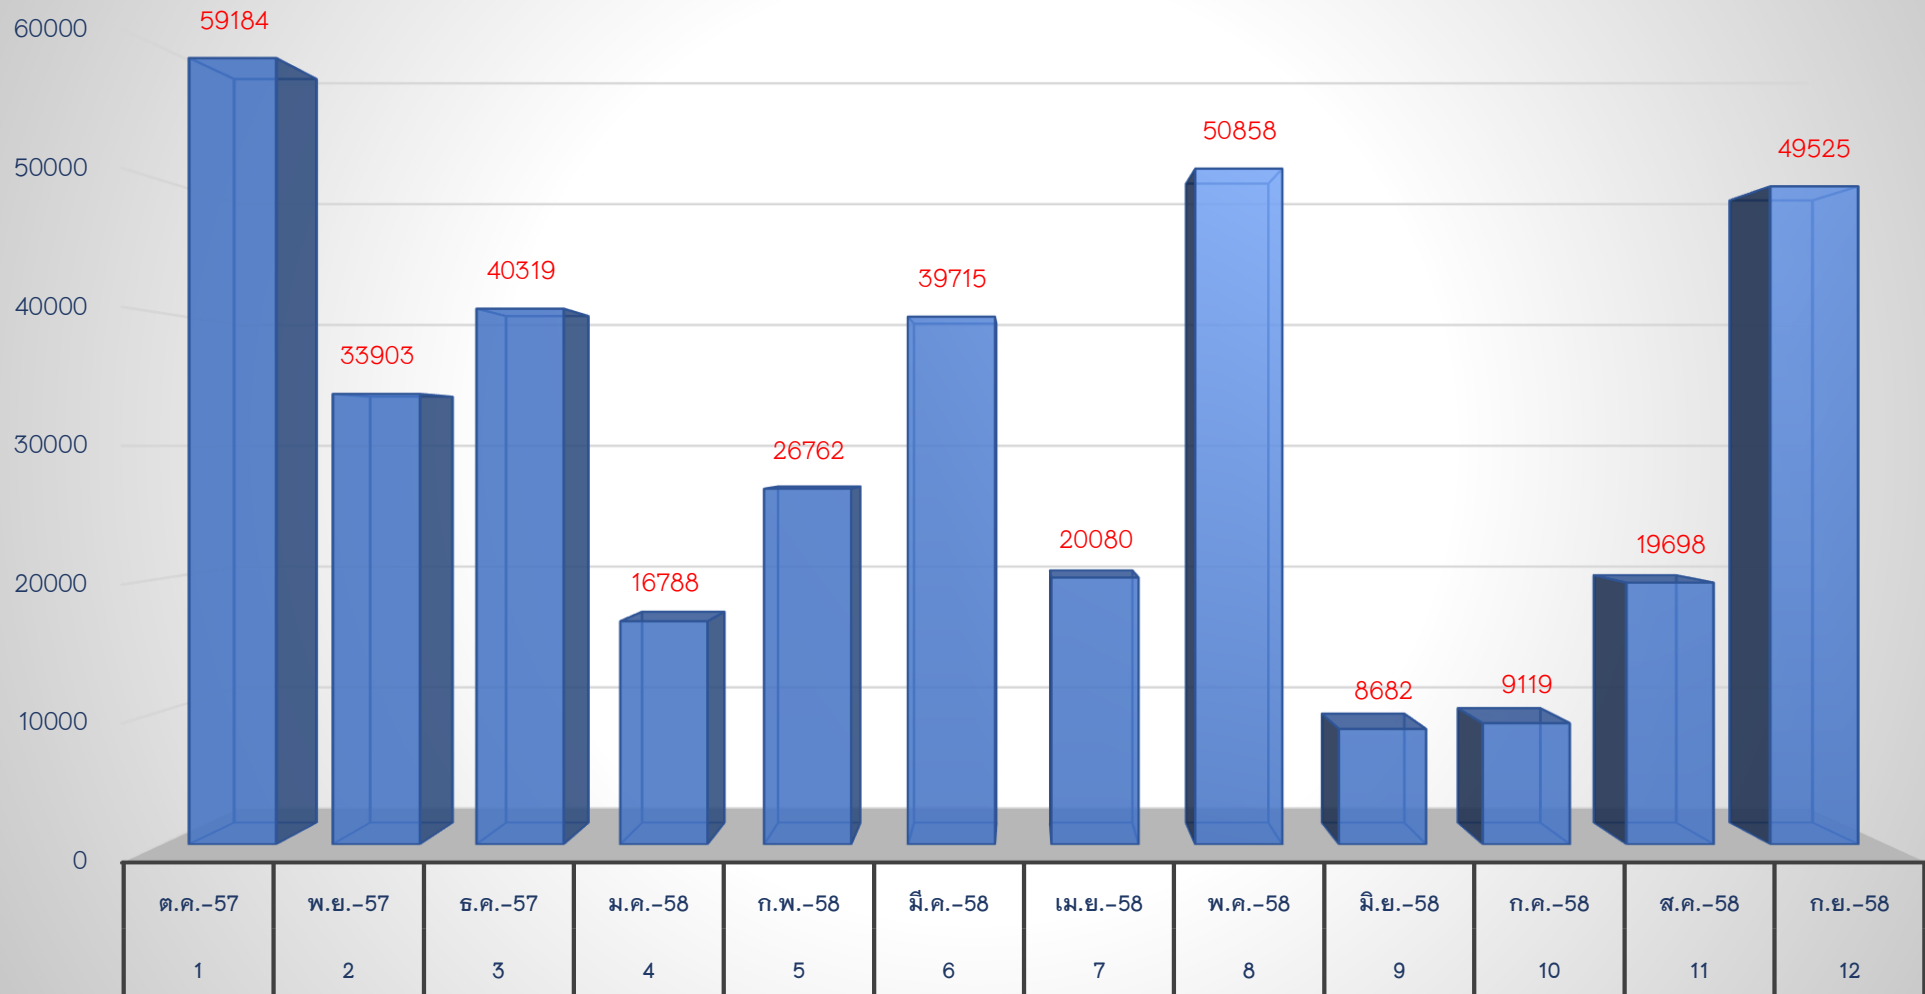

# สถิติผู้เข้าใช้บริการศูนย์บรรณสารและสื่อการศึกษา ประจำปีงบประมาณ 2558

จำนวน 374,633 คน

■ จำนวนผู้เข้าใช้บริการ ( คน )