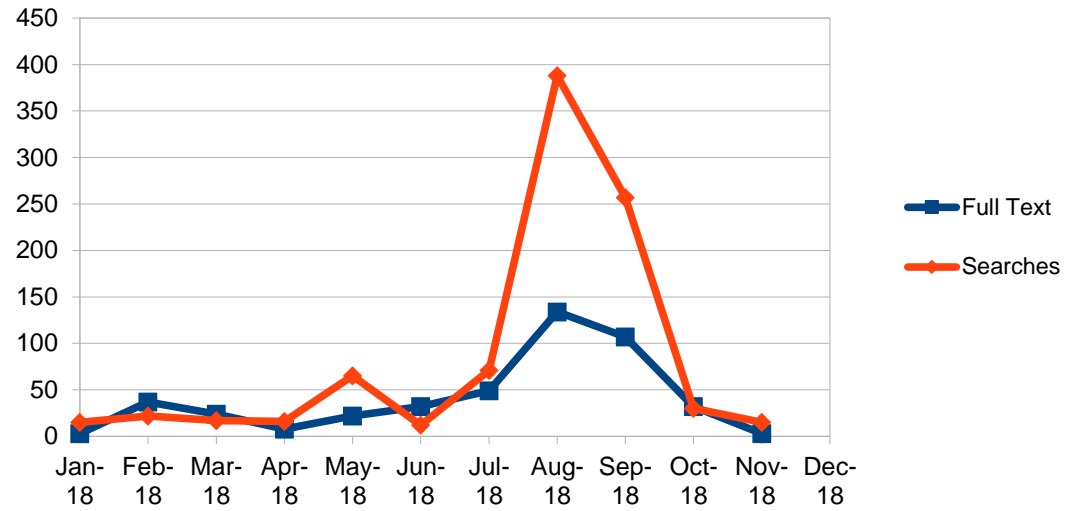

Emerald

[Index](#)

Full Text Searches		
Jan-18	3	15
Feb-18	37	22
Mar-18	24	17
Apr-18	8	16
May-18	22	65
Jun-18	32	12
Jul-18	49	71
Aug-18	134	388
Sep-18	107	257
Oct-18	32	30
Nov-18	3	15
Dec-18		
	451	908

Emerald